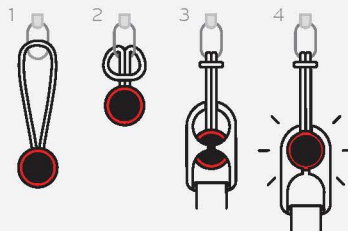

## System mocowania Anchor Links umożliwia

zamocowanie dowolnego paska do aparatu o szerokości końców do 1,3 cm, zapewniając możliwość szybkiego przypinania i odpinania paska przy pomocy zaczepów mocowanych na pasek oraz kotwice podczepianych do urządzenia.

Przypnij i odepnij pasek **jedną ręką** w ciągu **kilku sekund!**

Łatwo i szybko przepinaj pasek między **wieloma** urządzeniami.

Kotwice są uniwersalne, szybkozłączne i adaptowalne.

udźwig do 90+ kg

Max. szerokość końca paska:  
1.3cm (.5 in)  
sprzedawane oddzielnie

Więcej informacji + wideo: [peakdesign.pl](https://www.peakdesign.pl)

Mocowanie kotwic:

**! UWAGA!** Wymienić, jeśli wewnętrzny, żółty, rdzeń linki kotwicy stanie się widoczny!

Mocowanie zaczepów kotwic do paska: