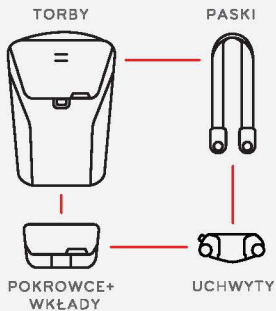

## System mocowania Anchor Links umożliwia

zamocowanie dowolnego paska do aparatu o szerokości końców do 1,3 cm, zapewniając możliwość szybkiego przypinania i odpinania paska przy pomocy zaczepów mocowanych na pasek oraz kotwice podczepianych do urządzenia.

Przypnij i odepnij pasek **jedną ręką** w ciągu **kilku sekund!**

Łatwo i szybko przepinaj pasek między **wieloma** urządzeniami.

Kotwice są uniwersalne, szybkozłączne i adaptowalne.

udźwig do 90+ kg

Max. szerokość końca paska:  
1.3cm (.5 in)  
sprzedawane oddzielnie

peakdesign.pl

x2

x4

Witamy w ekosystemie Peak Design!

Dołącz do społeczności Peak Design na swoich ulubionych portalach społecznościowych: [#findyourpeak](https://www.instagram.com/findyourpeak)

Zarejestruj się, by aktywować wieczystą gwarancję: [pkdsn.com/register](https://www.peakdesign.com/register)

Więcej informacji + wideo: [peakdesign.pl](https://www.peakdesign.pl)

Mocowanie kotwic:

**! UWAGA!** Wymienić, jeśli wewnętrzny, żółty, rdzeń linki kotwicy stanie się widoczny!

Mocowanie zaczepów kotwic do paska: